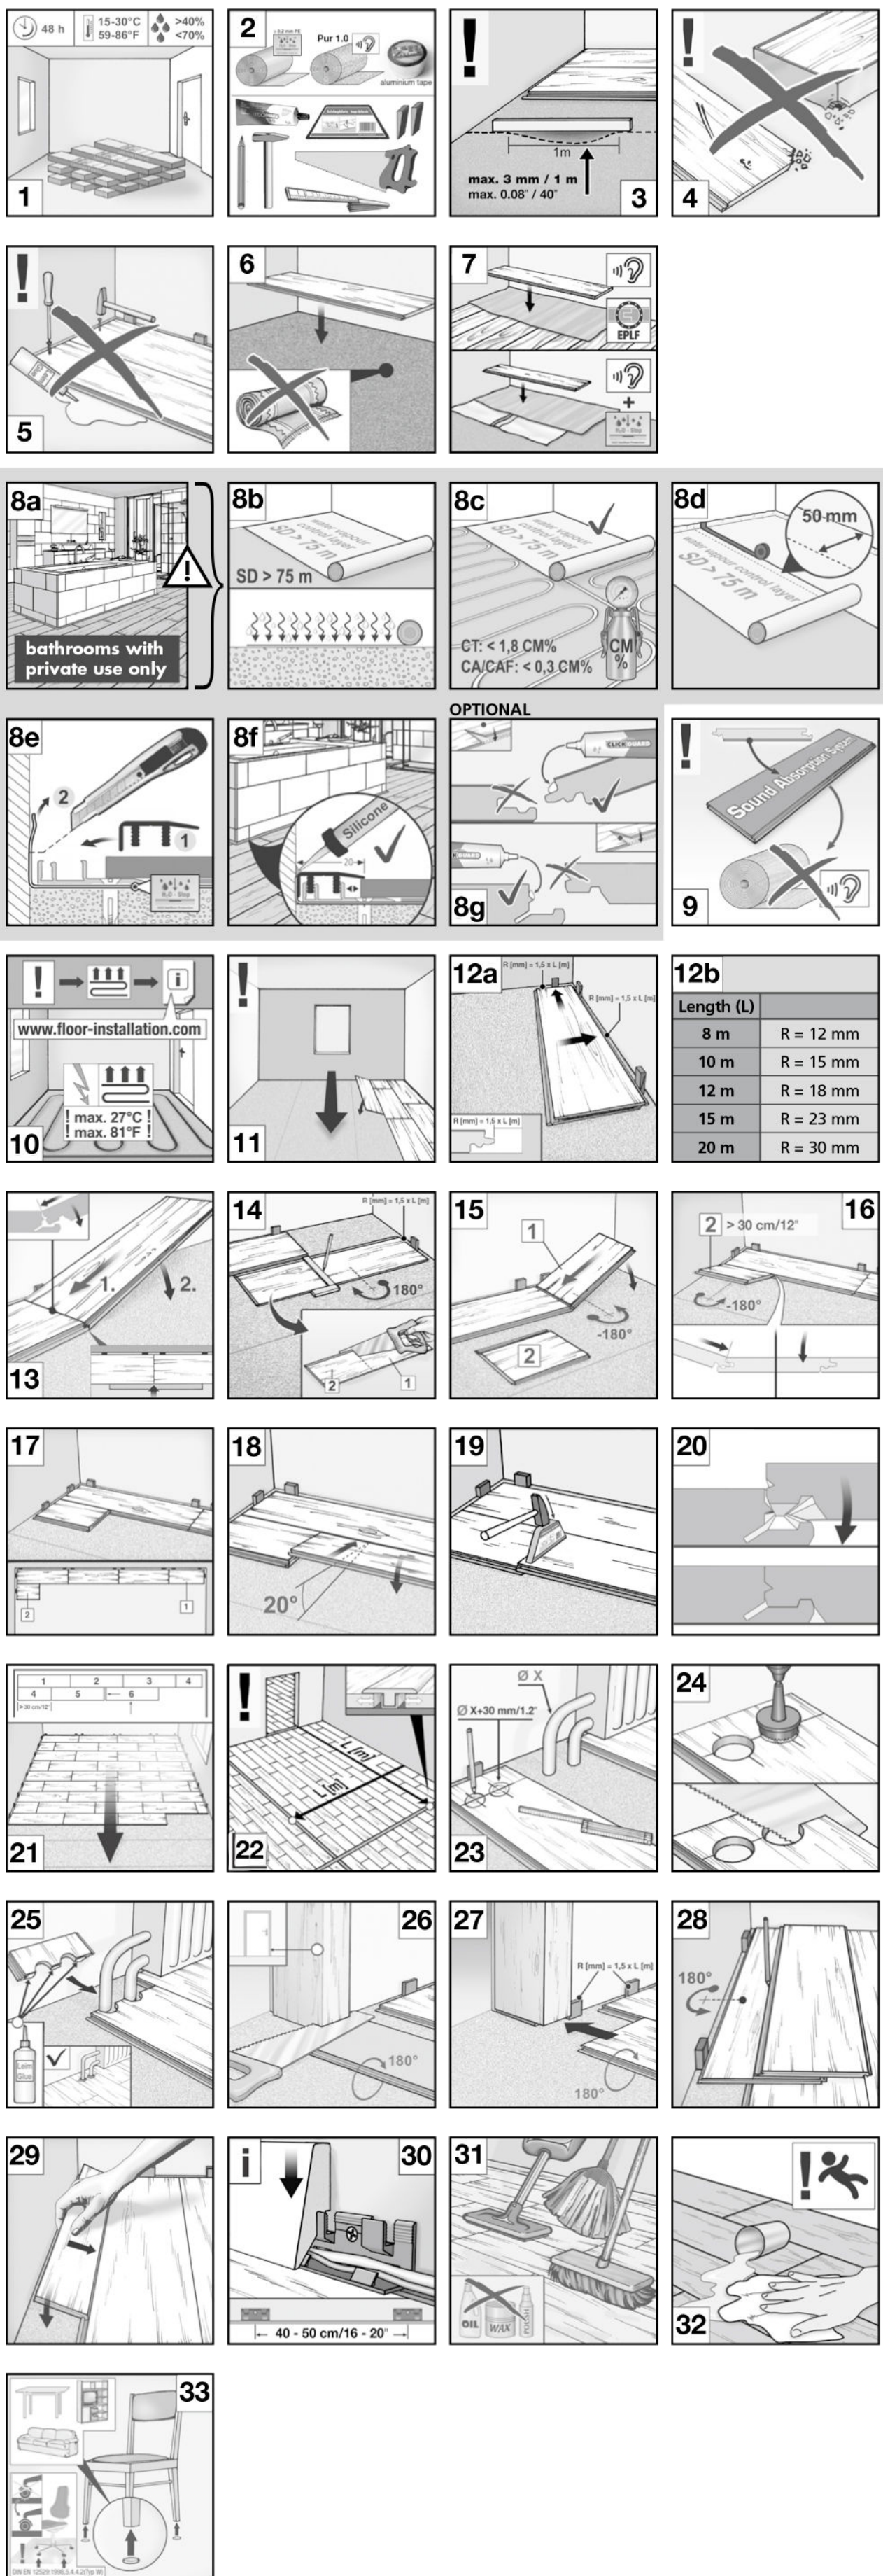

Ⓜ Before installing the floor, also refer to the online installation instructions: www.floor-installation.com
NOTE: check all panels for defects before installation. Any panels with visual defects (visible from a height of 1,5 m / 5ft) should not be installed. Ⓜ Avant la pose, consulter les instructions de pose online sur : www.floor-installation.com **INDICATIONS:** Vérifiez les lames avant la pose. Une lame présentant un défaut visible (d'une hauteur de 1.5 m) ne doit pas être installée.

Disassembly/Le Déassemblage:

Disposal has to be made via residual waste. Le produit doit être mis au rebut avec les déchets non recyclables.