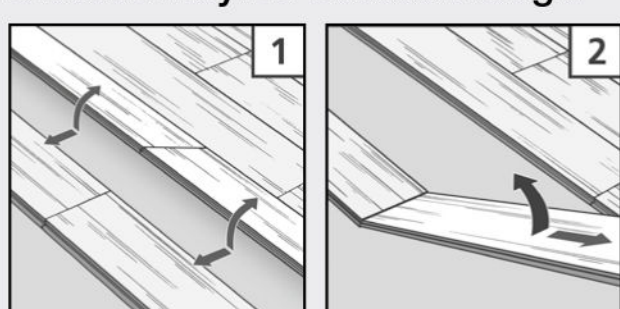

Disassembly/Le Déassemblage:

Disposal has to be made via residual waste. Le produit doit être mis au rebut avec les déchets non recyclables.